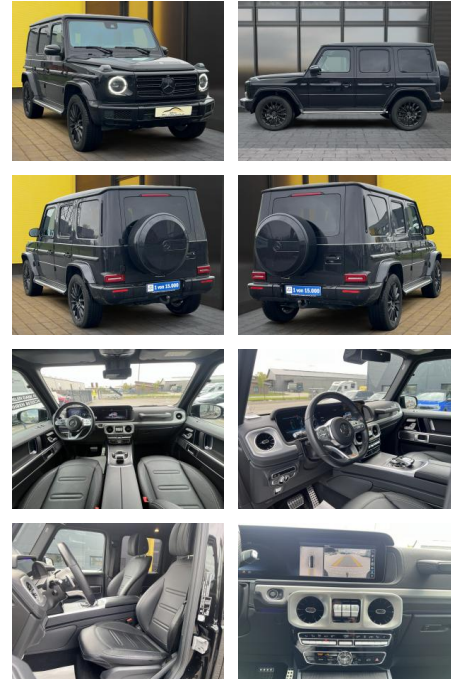

Mercedes-Benz G 350 Burmester+Night+AMG+360+Schi...

AB19-WM-78 **Angebotsnr.:**

Erstzulassung:	Kilometer:	Farbe:	Leistung:	Kraftstoffart:
22.02.2021	49.000	Schwarz	210 kW / 286 PS	Diesel

PREIS 135.930 €	FINANZIERUNGSBEISPIEL	
	Laufzeit: 72 Monate	Anzahlung: 25 %
	Basis-Finanzierung:**	Mtl. Rate:
	Zielraten-Finanzierung:**	1.254 €