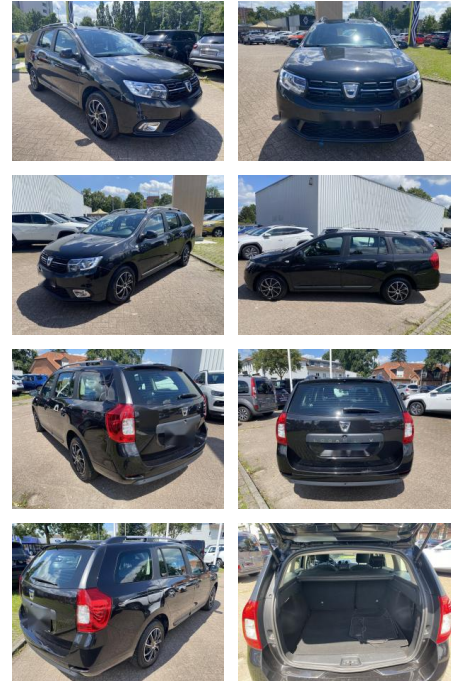

Dacia Logan Laureate

WS04-281188 Angebotsnr.:

Erstzulassung:	Kilometer:	Farbe:	Leistung:	Kraftstoffart:
25.04.2017	77.140	Diverse	66 kW / 90 PS	Benzin

PREIS
11.810 €

FINANZIERUNGSBEISPIEL

Laufzeit: 72 Monate Anzahlung: 25 %
 Basis-Finanzierung:* Mtl. Rate:
 Zielraten-Finanzierung:** **1109 €**