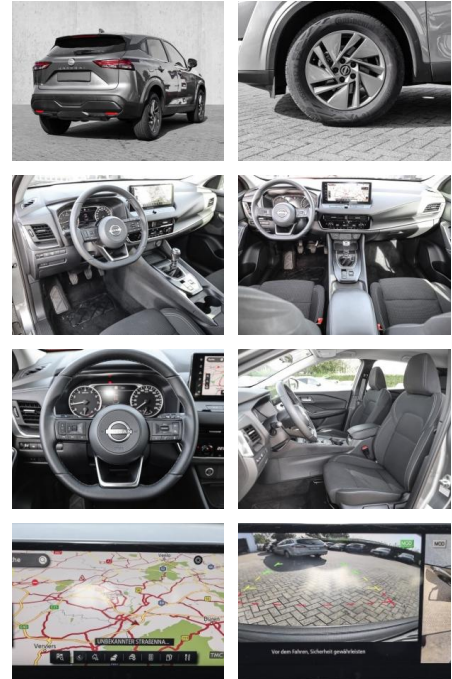

## Nissan Qashqai Acenta 1.3 DIG-T MHEV EU6d Navi

MA05-4714-23 Angebotsnr.:

Erstzulassung:	Kilometer:	Farbe:	Leistung:	Kraftstoffart:
01.03.2023	19.760	Grau	103 kW / 140 PS	Benzin

**PREIS**  
**26.030 €**

### Multimedia

- Radio
- Navigation mit Bildschirm
- MP3 Anschluss
- Bluetooth