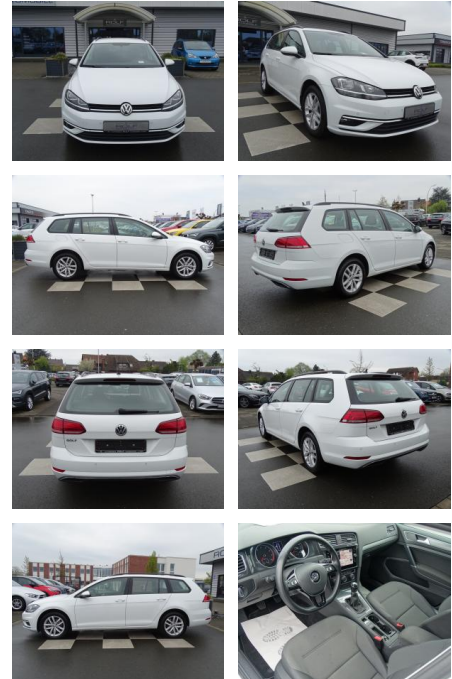

Volkswagen Golf 1.0 TSI Comfortline NAVI D...

RA00-20612 **Angebotsnr.:**

Erstzulassung:	Kilometer:	Farbe:	Leistung:	Kraftstoffart:
01.09.2019	40.557	Weiß	85 kW / 116 PS	Benzin

PREIS	FINANZIERUNGSBEISPIEL	
19.840 €	Laufzeit: 72 Monate Anzahlung: 25 % Basis-Finanzierung:* Mtl. Rate: Zielraten-Finanzierung:** 183 €	* Basisfinanzierung: Anzahlung: 4.960 Euro, Laufzeit: 72 Monate, Nettodarlehen: 14.880 Euro, Gesamtbetrag: 23.853 Euro, Zinssätze: 8.63% Sollz. (gebunden), 8.99% eff. ** Zielratenfinanzierung: Anzahlung: 4.960 Euro, Laufzeit: 72 Monate, Nettodarlehen: 14.880 Euro, Zielrate: 10.912 Euro, Gesamtbetrag: 24.477 Euro, Zinssätze: 8.63% Sollz. (gebunden), 8.99% eff., Vermittlung für: Bank 11 Repräsentatives Beispiel gem. § 17 Abs. 4 PAngV. Diese Finanzierungsangebote sind Beispiele. Gerne ermitteln wir für Sie Ihr individuelles Angebot.

- Touchscreen Display
- ESP
- ABS
- ASR
- Einparkhilfe Sensoren vorne und hinten
- Leichtmetallfelgen 16 Zoll
- Innenspiegel manuell Abblendend einstellbar
- Außenspiegel elektr. verstellbar
- Außenspiegel anklappbar
- Außenspiegel beheizbar
- Fahrer- und Beifahrersitz höhenverstellbar
- Fahrer- und Beifahrersitz orthopädisch verstellbar
- ISOFIX Kindersitzhalterung
- Colorverglasung
- Außentemperaturanzeige
- Zentralverriegelung mit Funkfernbedienung
- El. Wegfahrsperre