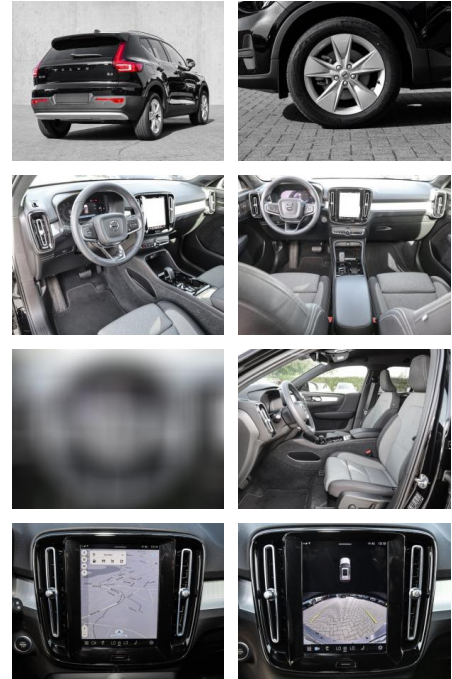

Volvo XC40 Plus Bright 2WD B3 EU6d digitales

MA05-4680-23 Angebotsnr.:

| Erstzulassung: | Kilometer: | Farbe: | Leistung: | Kraftstoffart: |
|----------------|------------|---------|-----------------|----------------|
| 01.03.2023 | 10.452 | Schwarz | 120 kW / 163 PS | Benzin |

- Pannenset
- **Entertainment: Soundsystem**
- Radio
- USB-Anschluss
- Harman-Kardon
- Android Auto
- DAB
-

Multimedia

- Radio
- el. Sitzverstellung

Komfort

- Zentralverriegelung
- **Servolenkung**
- Zentralverriegelung
- Elektrischer Fensterheber
- Sitzheizung
- Elektrische Aussenspiegel
- Teilbare Rücksitzlehne

- Tempomat
- Multifunktionslenkrad
- Keyless Go Startfunktion
- Elektrische Sitze
- Innenspiegel autom. abblendbar
- Mittelarmlehne
- Lenksäule einstellbar
- ParkDistanceControl vorne und hinten
- Elektrische Heckklappe
- Beheizbare Frontscheibe
- Memory Sitze
- Ambientebeleuchtung
- Lordosenstütze
- Lederlenkrad
- Geschwindigkeitsbegrenzungsanlage
- Klimaautomatik-2-Zonen
- **Sicht: LED-Hauptscheinwerfer**
- LED-Tagfahrlicht
- Colorverglasung
- Rückfahrkamera
- Privacyverglasung