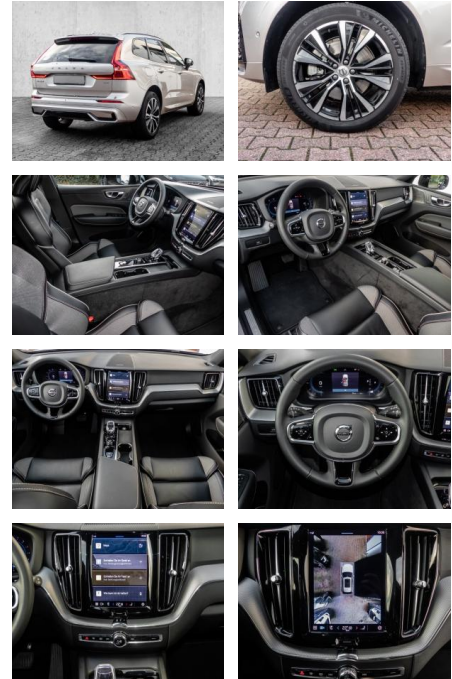

## Volvo XC60 Plus Dark 2WD B4 Benzin EU6d

MA05-4776-23 Angebotsnr.:

Erstzulassung:	Kilometer:	Farbe:	Leistung:	Kraftstoffart:
01.05.2023	21.602	Silber	145 kW / 197 PS	Benzin

**PREIS**  
**43.020 €**

- Pannenset
- **Entertainment: Soundsystem**
- Radio
- Telefonvorbereitung
- USB-Anschluss
- MP3
- Harman-Kardon
- Bluetooth
- Freisprecheinrichtung
- Android Auto
- DAB
- Touchscreen
- Induktionsladen für Smartphones

### Multimedia

- Radio
- el. Sitzverstellung
- MP3 Anschluss
- Bluetooth