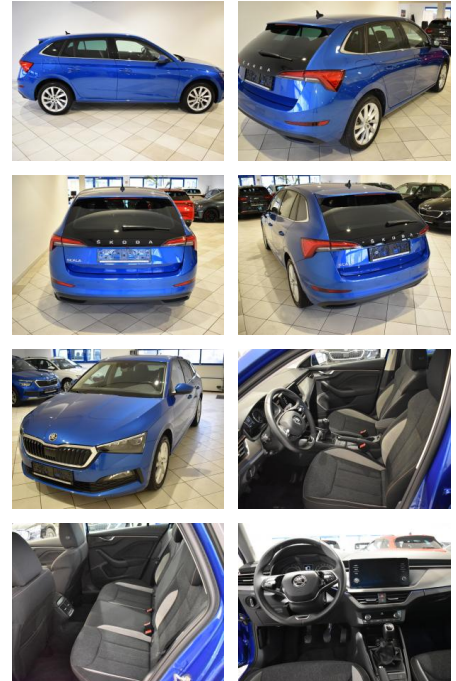

## Skoda Scala Style 1.0TSI LED AHK 5J Garantie

AH44-ATS 996 **Angebotsnr.:**

Erstzulassung:	Kilometer:	Farbe:	Leistung:	Kraftstoffart:
18.05.2022	18.185	Blau	81 kW / 110 PS	Benzin

**PREIS**  
**20.570 €**