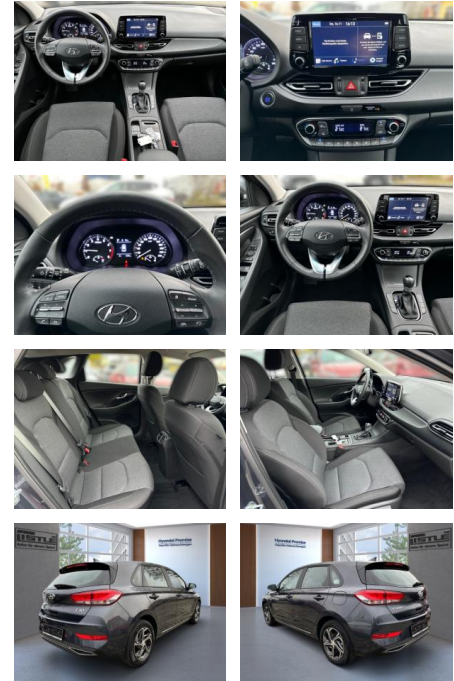

Hyundai i30 1.0 T-GDI +CARPLAY+RFK+KLIMA+SHZ

AL33-203007L Angebotsnr.:

Erstzulassung:	Kilometer:	Farbe:	Leistung:	Kraftstoffart:
01.05.2023	4.339		88 kW / 120 PS	Benzin

PREIS
23.100 €

FINANZIERUNGSBEISPIEL