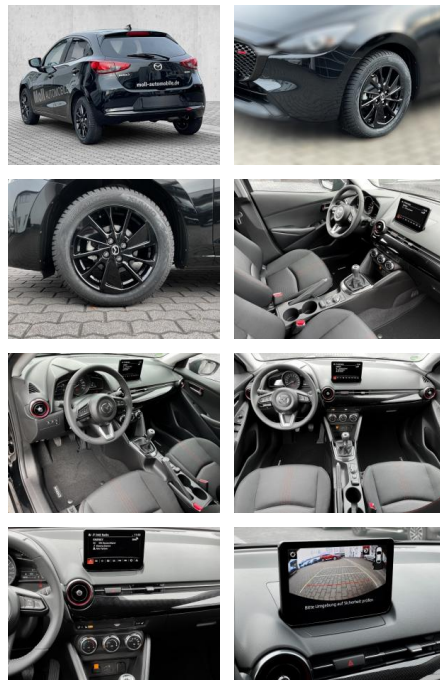

## Mazda 2 1.5L e-SKYACTIV G 90PS 6GS FWD HOMURA

MA05-7064859Angebotsnr.:

Erstzulassung:	Kilometer:	Farbe:	Leistung:	Kraftstoffart:
01.11.2023	1.999	Schwarz	66 kW / 90 PS	Benzin

**PREIS**  
**20.100 €**

**FINANZIERUNGSBEISPIEL**  
 Laufzeit: 72 Monate      Anzahlung: 25 %  
 Basis-Finanzierung:\*      Mtl. Rate:  
 Zielraten-Finanzierung:\*\*      **185 €**

### Entertainment: Radio

- AUX-In
- USB-Anschluss
- MP3
- Bluetooth
- Freisprecheinrichtung
- Apple CarPlay
- Android Auto
- Sprachsteuerung
- DAB
- Touchscreen
- Musikstreaming
- 