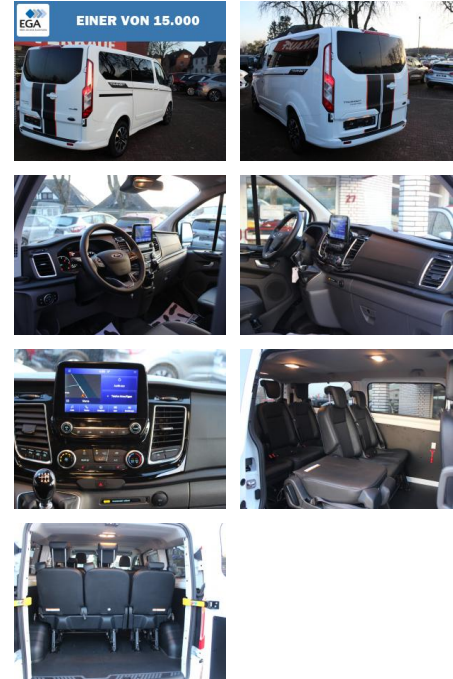

Ford Transit Custom Custom Sport 2,0 150PS / ACC...

AW00-PE43590 **Angebotsnr.:**

Erstzulassung:	Kilometer:	Farbe:	Leistung:	Kraftstoffart:
26.05.2023	28.950	Weiß	110 kW / 150 PS	Diesel

PREIS
43.030 €

FINANZIERUNGSBEISPIEL
Laufzeit: 72 Monate Anzahlung: 25 %
Basis-Finanzierung:* Mtl. Rate:
Zielraten-Finanzierung:** **397 €**

Multimedia

- Android Auto
- CarPlay
- USB
- Radio DAB
- Verkehrszeichenerkennung

- Touchscreen
- Navigation mit Bildschirm
- Bluetooth

Komfort

- Berganfahrassistent
- Beheizbare Frontscheibe
- Fernlichtassistent
- Klimaanlage
- Front-Airbags
- Lederlenkrad
- Zentralverriegelung
- Fernbedienung Zentralverriegelung
- Bordcomputer

Interieur

- Multifunktionslenkrad
- el. Fensterheber
- Armlehne vorne
- Sitzheizung

Exterieur

- Sommerreifen
- Anhängerkupplung fest
- LED-Tagfahrlicht
- Schiebetür rechts
- Leichtmetallfelgen
- Nebelscheinwerfer