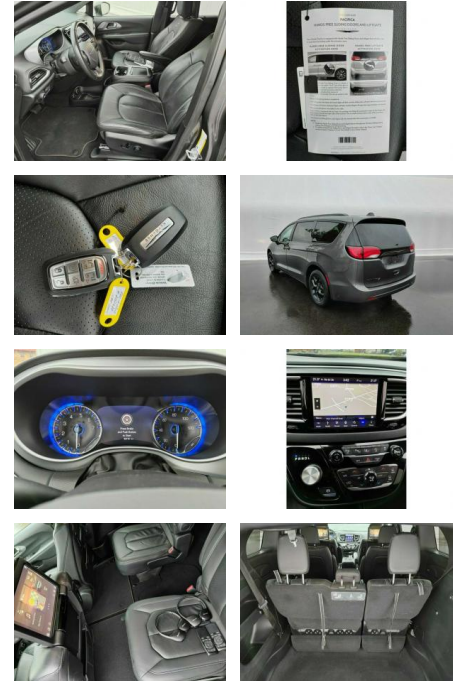

Chrysler Pacifica S 3,6 Leder "Navi" Kamera "PDC

AG32-15316000 Angebotsnr.:

Erstzulassung:	Kilometer:	Farbe:	Leistung:	Kraftstoffart:
01.08.2020	56.000		214 kW / 291 PS	Benzin

PREIS
41.680 €

FINANZIERUNGSBEISPIEL

Vermittlung für: Bank 11
Repräsentatives Beispiel gem. § 17 Abs. 4 PAngV. Diese Finanzierungsangebote sind Beispiele. Gerne ermitteln wir für Sie Ihr individuelles Angebot.

Ausstattung

Sicherheit

- Reifendruckkontrollsystem
- Totwinkel-Assistent
- PDC Park Distance Control hinten
- Anti-Blockiersystem ABS
- Antischlupfregelung ASC+T
- elektronische Stabilitätskontrolle (ESP / DSP)
- Servolenkung
- Regensensor
- Wegfahrsperre
- Kindersitzbefestigung
- PDC Park Distance Control vorne

Multimedia

- Soundsystem
- USB
- Touchscreen
- Radio
- CD Radio
- Freisprechen

- el. Sitzverstellung
- Navigation mit Bildschirm
- Bluetooth

Komfort

- Berganfahrassistent
- Beheizbares Lenkrad
- Keine Klimaanlage oder -automatik
- Front- und Seiten-Airbags
- Lederlenkrad
- Zentralverriegelung
- Bordcomputer
- Automatik

Interieur

- Multifunktionslenkrad
- el. Fensterheber
- Armlehne vorne
- Sitzheizung

Exterieur

- Tagfahrlicht
- Leichtmetallfelgen
- metallic
- Nebelscheinwerfer
- Dachreling

Weiteres

- Lichtsensor
- elektrische Aussenspiegel
- Sportpaket
- Automatik
- Leder
- Rückfahrwarner
- Euro6
- Spurwechselassistent
- 3. Bremsleuchte
- Außentemperaturanzeige
- Bremsassistent
- Rückleuchten LED
- Sonnenblende