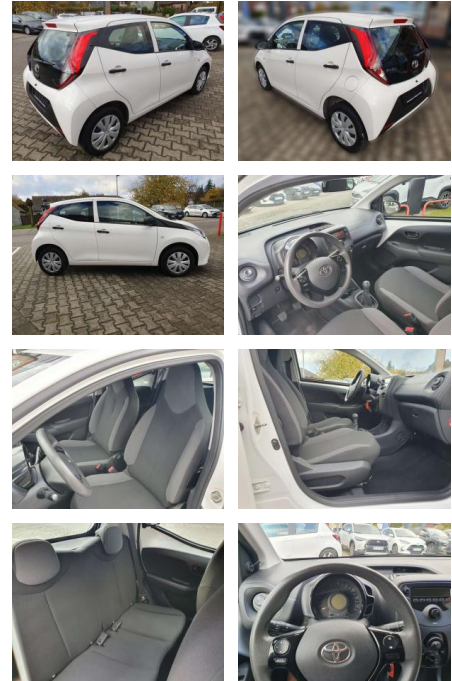

## Toyota Aygo X x

BG05-NR. 71\_150 Gebotsnr.:

Erstzulassung:	Kilometer:	Farbe:	Leistung:	Kraftstoffart:	Verbr. komb.	CO2-Emission	CO2-Klasse (WLTP)
01.11.2019	46.950	Weiß	53 kW / 72 PS	Benzin	5,3 l/100km	120 g/km	D