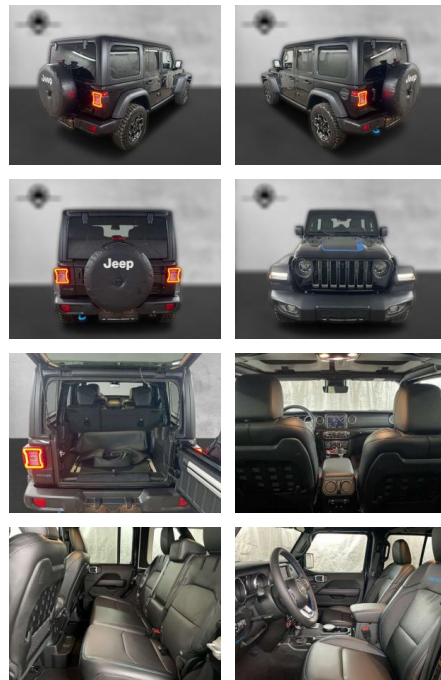

## Jeep Wrangler Unlimited Rubicon Plug-In

AP38-K-13912 Angebotsnr.:

Erstzulassung:	Kilometer:	Farbe:	Leistung:	Kraftstoffart:
01.05.2022	1.600	Schwarz	280 kW / 381 PS	Benzin

<b>PREIS</b> <b>76.500 €</b>	<b>FINANZIERUNGSBEISPIEL</b>		* Basisfinanzierung: Anzahlung: 19.125 Euro, Laufzeit: 72 Monate, Nettodarlehen: 57.375 Euro, Gesamtbetrag: 91.974 Euro, Zinssätze: 8.63% Sollz. (gebunden), 8.99% eff. ** Zielratenfinanzierung: Anzahlung: 19.125 Euro, Laufzeit: 72 Monate, Nettodarlehen: 57.375 Euro, Zielrate: 42.075 Euro, Gesamtbetrag: 94.381 Euro, Zinssätze: 8.63% Sollz. (gebunden), 8.99% eff.,  Vermittlung für: Bank 11 Repräsentatives Beispiel gem. § 17 Abs. 4 PAngV. Diese Finanzierungsangebote sind Beispiele. Gerne ermitteln wir für Sie Ihr individuelles Angebot.
	Laufzeit: 72 Monate	Anzahlung: 25 %	
	Basis-Finanzierung:*	Mtl. Rate:	
	Zielraten-Finanzierung:**	<b>706 €</b>	