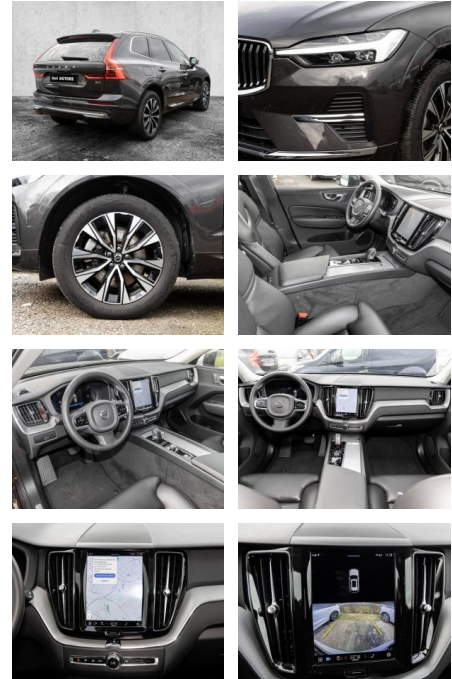

Volvo XC60 Plus Bright 2WD B4 Benzin EU6d

MA05-6095-23 Angebotsnr.:

| Erstzulassung: | Kilometer: | Farbe: | Leistung: | Kraftstoffart: |
|----------------|------------|--------|-----------------|----------------|
| 01.05.2023 | 26.802 | Grau | 145 kW / 197 PS | Benzin |

- Pannenset
- **Entertainment: Soundsystem**
- Radio
- USB-Anschluss
- MP3
- DAB
- Induktionsladen für Smartphones

Multimedia

- Radio
- el. Sitzverstellung
- MP3 Anschluss

Komfort

- Zentralverriegelung
- Bordcomputer
- **Klimaautomatik**
- Servolenkung
- Zentralverriegelung
- Elektrischer Fensterheber

- Lederausstattung
- Sitzheizung
- Elektrische Aussenspiegel
- Teilbare Rucksitzlehne
- Tempomat
- Multifunktionslenkrad
- Keyless Go Startfunktion
- Elektrische Sitze
- Innenspiegel autom. abblendbar
- Mittelarmlehne
- Innenraumfilter
- Lenksaeule einstellbar
- ParkDistanceControl vorne und hinten
- Elektrische Heckklappe
- Beheizbare Frontscheibe
- Memory Sitze
- Ambientebeleuchtung
- Lordosenstütze
- Sitzheizung hinten
- Geschwindigkeitsbegrenzungsanlage
- Klimaautomatik-2-Zonen