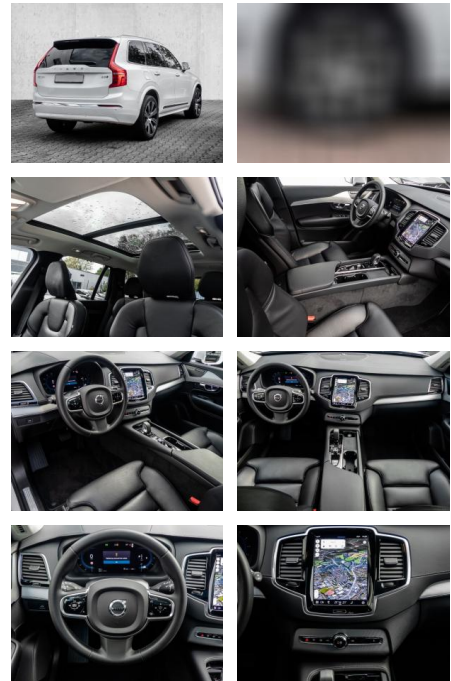

Volvo XC90 Plus Bright AWD B5 Diesel EU6d

MA05-4801-23 Angebotsnr.: