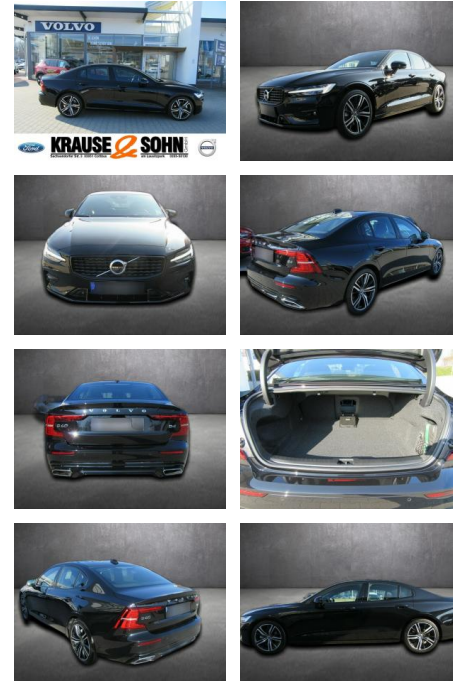

Volvo S60 R

AK80-B-034 **Angebotsnr.:**

Erstzulassung:	Kilometer:	Farbe:	Leistung:	Kraftstoffart:
16.02.2022	24.990	Schwarz	145 kW / 197 PS	Benzin

PREIS
38.070 €

FINANZIERUNGSBEISPIEL

Laufzeit: 72 Monate Anzahlung: 25 %
Basis-Finanzierung:* Mtl. Rate:
Zielraten-Finanzierung:** **351 €**