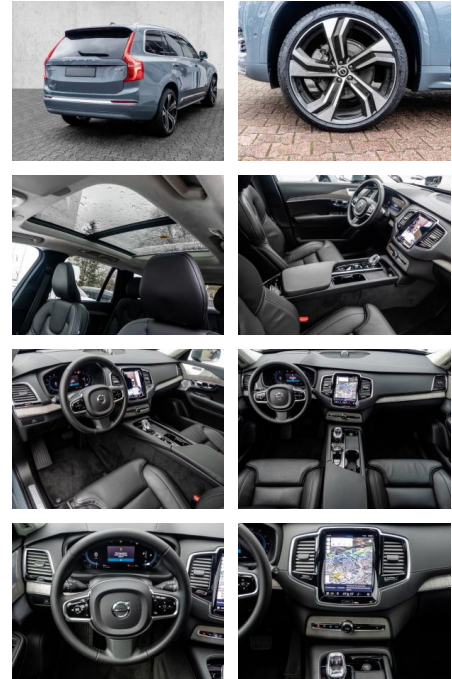

Volvo XC90 Ultimate Bright AWD B5 Diesel EU6d

MA05-4773-23 Angebotsnr.:

Erstzulassung:	Kilometer:	Farbe:	Leistung:	Kraftstoffart:
01.03.2023	9.422	Grau	173 kW / 235 PS	Diesel

PREIS
67.230 €

FINANZIERUNGSBEISPIEL

- Kopfairbag
- Knieairbag
- Kindersitzbefestigung
- Anhängerstabilisierung
- Pannenset
- Notrad
- **Entertainment: Navigationssystem**
- Soundsystem
- Radio
- USB-Anschluss
- Android Auto
- DAB
- Bowers & Wilkins
- Induktionsladen für Smartphones
-

Multimedia

- Radio
- el. Sitzverstellung
- Navigation mit Bildschirm
- Head UP Display

Komfort

- Zentralverriegelung
- Bordcomputer
- **Klimaautomatik**
- Servolenkung
- Zentralverriegelung
- Elektrischer Fensterheber
- Lederausstattung
- Sitzheizung
- Elektrische Aussenspiegel
- Teilbare Rucksitzlehne
- Tempomat
- Standheizung
- Multifunktionslenkrad
- Keyless Go Startfunktion
- Elektrische Sitze
- Innenspiegel autom. abblendbar
- Mittelarmlehne
- Innenraumfilter
- Lenksaeule einstellbar
- Heckrollo