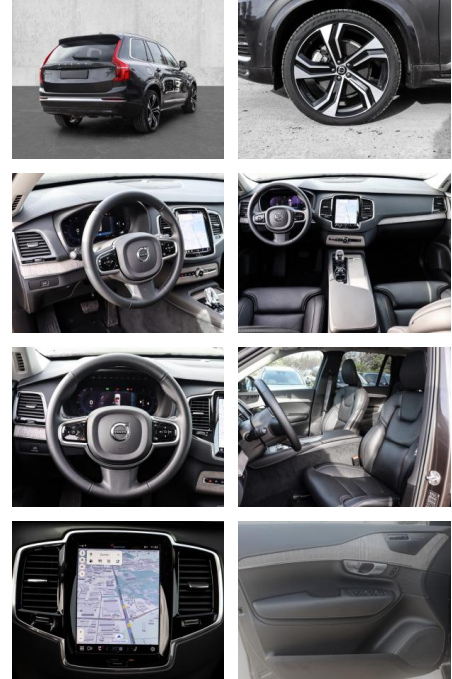

## Volvo XC90 Plus Bright AWD B5 Diesel EU6d

MA05-6118-23 Angebotsnr.:

Erstzulassung:	Kilometer:	Farbe:	Leistung:	Kraftstoffart:
01.08.2023	16.462	Grau	173 kW / 235 PS	Diesel

**PREIS**  
**58.990 €**

**FINANZIERUNGSBEISPIEL**  
Laufzeit: 72 Monate      Anzahlung: 25 %  
Basis-Finanzierung:\*      Mtl. Rate:  
Zielraten-Finanzierung:\*\* **544 €**

### Multimedia

- Radio
- el. Sitzverstellung
- Navigation mit Bildschirm