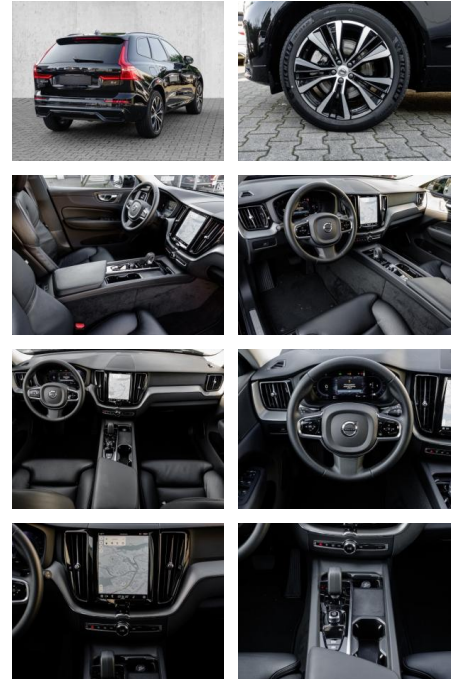

## Volvo XC60 Plus Dark 2WD B4 Benzin EU6d

MA05-6014-23 Angebotsnr.:

Erstzulassung:	Kilometer:	Farbe:	Leistung:	Kraftstoffart:
01.05.2023	17.792	Schwarz	145 kW / 197 PS	Benzin

**PREIS**  
**44.440 €**

### Multimedia

- Radio
- el. Sitzverstellung
- MP3 Anschluss