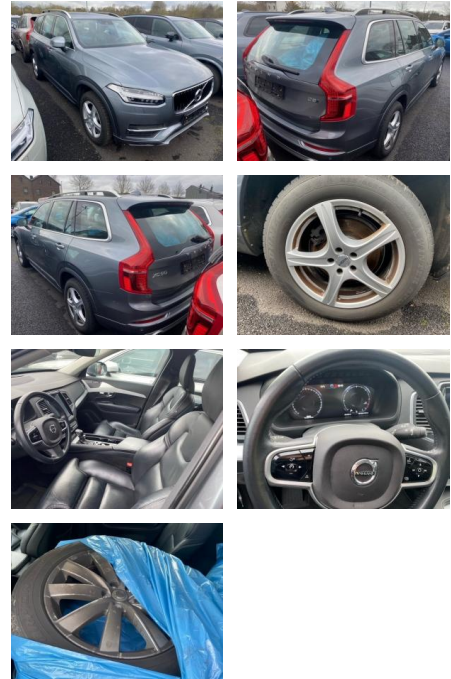

MA05-2023-24 Angebotsnr.:

Erstzulassung:	Kilometer:	Farbe:	Leistung:	Kraftstoffart:
01.03.2019	98.945	Grau	173 kW / 235 PS	Diesel

PREIS
36.420 €

FINANZIERUNGSBEISPIEL

Laufzeit: 72 Monate Anzahlung: 25 %
Basis-Finanzierung:* Mtl. Rate:
Zielraten-Finanzierung:** **336 €**