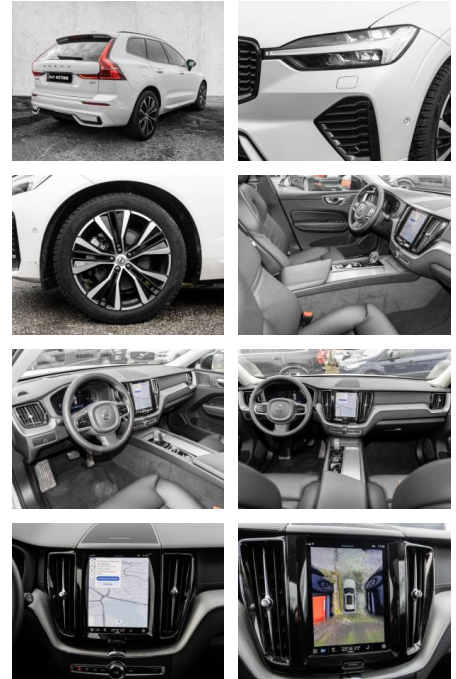

Volvo XC60 Ultimate Dark 2WD B4 Diesel EU6d

MA05-2033-24 Angebotsnr.:

Erstzulassung:	Kilometer:	Farbe:	Leistung:	Kraftstoffart:
01.08.2023	16.263	Weiß	145 kW / 197 PS	Diesel

PREIS
50.740 €

FINANZIERUNGSBEISPIEL

- Kindersitzbefestigung
- Anhängerstabilisierung
- Pannenset
- **Entertainment: Soundsystem**
- Radio
- USB-Anschluss
- Harman-Kardon
- Apple CarPlay
- Android Auto
- DAB
- Induktionsladen für Smartphones

Multimedia

- Radio
- el. Sitzverstellung
- Head UP Display

Komfort

- Zentralverriegelung
- Bordcomputer

Servolenkung

- Zentralverriegelung
- Elektrischer Fensterheber
- Lederausstattung
- Sitzheizung
- Elektrische Aussenspiegel
- Teilbare Ruedersitzlehne
- Tempomat
- Multifunktionslenkrad
- Keyless Go Startfunktion
- Elektrische Sitze
- Innenspiegel autom. abblendbar
- Mittelarmlehne
- Innenraumfilter
- Lenksaeule einstellbar
- ParkDistanceControl vorne und hinten
- Elektrische Heckklappe
- Memory Sitze
- Ambientebeleuchtung
- Lordosenstütze
- Sitzheizung hinten