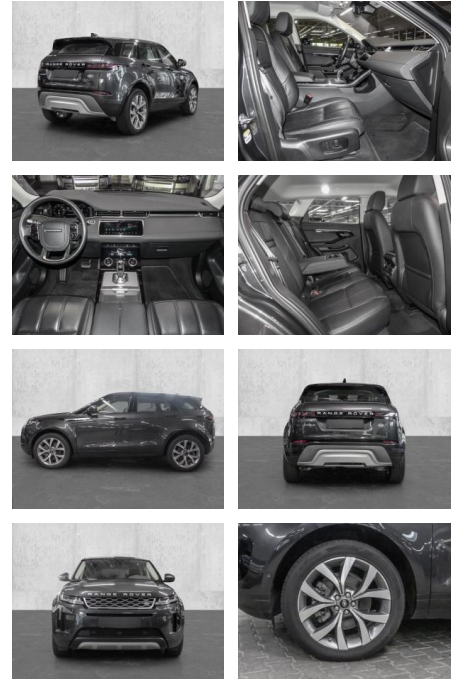

## Land Rover Range Rover Evoque S D240 AHK Matrix

MA05-2101-24 Angebotsnr.:

Erstzulassung:	Kilometer:	Farbe:	Leistung:	Kraftstoffart:
01.11.2019	60.621	Grau	177 kW / 241 PS	Diesel

**PREIS**  
**37.350 €**

### Multimedia

- Radio
- el. Sitzverstellung
- Navigation mit Bildschirm
- MP3 Anschluss
- Head UP Display
- Bluetooth

### Interieur

- Multifunktionslenkrad

**STÄNDIG ÜBER 15.000 FAHRZEUGE IM BESTAND!**