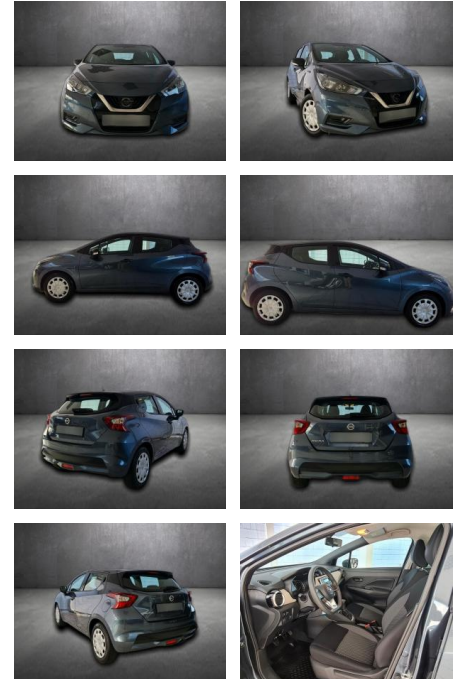

Nissan Micra Visia, 1.Halter,

AH90-78948-110 **Angebotsnr.:**

Erstzulassung:	Kilometer:	Farbe:	Leistung:	Kraftstoffart:
25.08.2022	17.544	Diverse	68 kW / 92 PS	Benzin

PREIS 13.870 €	FINANZIERUNGSBEISPIEL		* Basisfinanzierung: Anzahlung: 3.468 Euro, Laufzeit: 72 Monate, Nettodarlehen: 10.403 Euro, Gesamtbetrag: 16.676 Euro, Zinssätze: 8.63% Sollz. (gebunden), 8.99% eff. ** Zielratenfinanzierung: Anzahlung: 3.468 Euro, Laufzeit: 72 Monate, Nettodarlehen: 10.403 Euro, Zielrate: 7.629 Euro, Gesamtbetrag: 17.112 Euro, Zinssätze: 8.63% Sollz. (gebunden), 8.99% eff., Vermittlung für: Bank 11 Repräsentatives Beispiel gem. § 17 Abs. 4 PAngV. Diese Finanzierungsangebote sind Beispiele. Gerne ermitteln wir für Sie Ihr individuelles Angebot.
	Laufzeit: 72 Monate Anzahlung: 25 % Basis-Finanzierung:* Mtl. Rate: Zielraten-Finanzierung:** 128 €	Mtl. Rate:	

- Start Stop Automatik
- **Sehr schöner Nissan Micra aus 1.Hand**
- unfallfrei
- **Scheckheftgepflegt mit einer neuen InspektionSonderausstattung:Ganzjahresreifen auf Stahlfelgen**
- Sitzheizung
- Bordcomputer
- Tempolimiter
- Klimaanlage