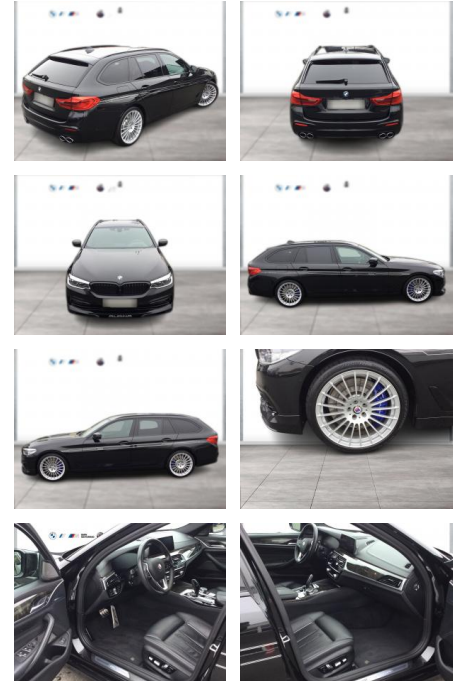

ALPINA D5 S TOURING LC PROF AHK HUD ALARM

WG05-236035 **Angebotsnr.:**

Erstzulassung:	Kilometer:	Farbe:	Leistung:	Kraftstoffart:
01.11.2020	104.125	Schwarz	285 kW / 387 PS	Diesel

PREIS 52.290 €	FINANZIERUNGSBEISPIEL	
	Laufzeit: 72 Monate	Anzahlung: 25 %
	Basis-Finanzierung:**	Mtl. Rate:
	Zielraten-Finanzierung:**	483 €