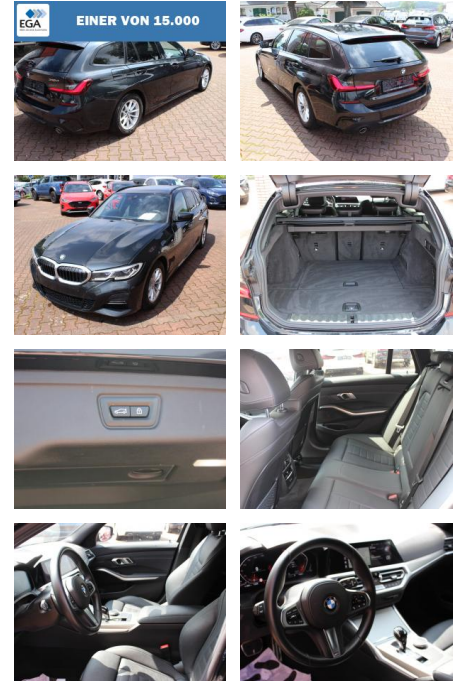

**BMW 318d Touring Steptr. M Sport / Panorama + Le...**

AW00-M45356 Angebotsnr.:

<b>Erstzulassung:</b>	<b>Kilometer:</b>	<b>Farbe:</b>	<b>Leistung:</b>	<b>Kraftstoffart:</b>
01.07.2022	47.650	Schwarz	110 kW / 150 PS	Diesel

**Multimedia**

- Android Auto

**CarPlay**

- USB
- W-Lan / Wifi Hotspot
- Radio DAB
- el. Sitzverstellung
- Navigation mit Bildschirm
- Bluetooth

**Komfort**

- Fernlichtassistent
- Elektrische Heckklappe
- Klimaautomatik
- Front-, Seiten- und weitere Airbags
- Innenspiegel automatisch abblendend
- Lederlenkrad
- Zentralverriegelung
- Fernbedienung Zentralverriegelung
- Bordcomputer
- Automatik
- Keyless Entry

**Interieur**

- Lederpolsterung
- Multifunktionslenkrad
- Durchladesystem
- Sportsitze
- el. Fensterheber
- Armlehne vorne
- Sitzheizung

**Exterieur**

- LED-Tagfahrlicht
- Laserlicht
- Leichtmetallfelgen
- metallic
- Schiebedach
- Geschwindigkeitsregelung (Tempomat)
- Nebelscheinwerfer
- Dachreling