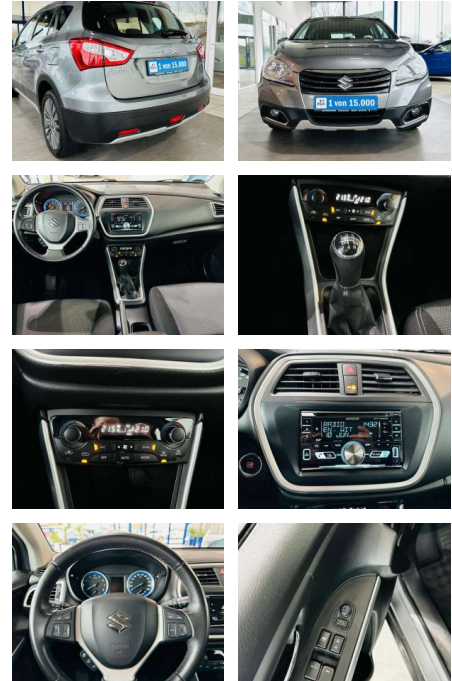

Suzuki SX4 S-Cross 1.6 Club Klimaaut. GRA DAB

AV01-402780-0Angebotsnr.:

Erstzulassung:	Kilometer:	Farbe:	Leistung:	Kraftstoffart:
01.10.2015	117.800	grau	88 kW / 120 PS	Benzin

PREIS
11.090 €

FINANZIERUNGSBEISPIEL
Laufzeit: 72 Monate Anzahlung: 25 %
Basis-Finanzierung:* Mtl. Rate:
Zielraten-Finanzierung:** **102 €**

Multimedia

- Radio

Weiteres

- 1 von 15.000 Fahrzeugen- .
Winterkomplettträger gegen einen Aufpreis von 199€ erhältlich !
Serienausstattung 4 Lautsprecher Airbag Beifahrerseite abschaltbar Airbag Fahrer-/Beifahrerseite
Anti-Blockier-System (ABS) Antriebsart: Frontantrieb Audiosystem: Radio mit CD-Player (MP3-fähig / Bluetooth) (Radioempfang digital (DAB+))
• Audiobedienung am Lenkrad)
Außenspiegel elektr. verstellbar und anklappbar Bremsassistent Drehzahlmesser Elektron. Stabilitäts-Programm (ESP)

- 6 Ltr. - 88 kW 16V KAT
Multifunktionsanzeige Radstand 2600 mm
Reifen-Reparaturkit
Reifendruck-Kontrollsystem
Rücksitzlehne geteilt / klappbar
Schadstoffarm nach Abgasnorm Euro 5
Schadstoffarm nach Abgasnorm Euro 6
Schadstoffarm nach Abgasnorm Euro 6d-TEMP Seitenaufprall-Schutz Servolenkung
Sicherheitsgurte vorn höhenverstellbar
Sitz vorn links höhenverstellbar Sitz vorn rechts höhenverstellbar
Sonnenblenden mit Spiegel (beleuchtet)
Start/Stop-Anlage Stau-/Ablagefach unter Laderaumboden Tagfahrlicht Türgriffe innen verchromt USB-Anschluss Verglasung getönt Vorhangairbag vorn und hinten
Warnanlage für Sicherheitsgurte Wegfahrsperre (elektronisch)
Zentralverriegelung mit Fernbedienung