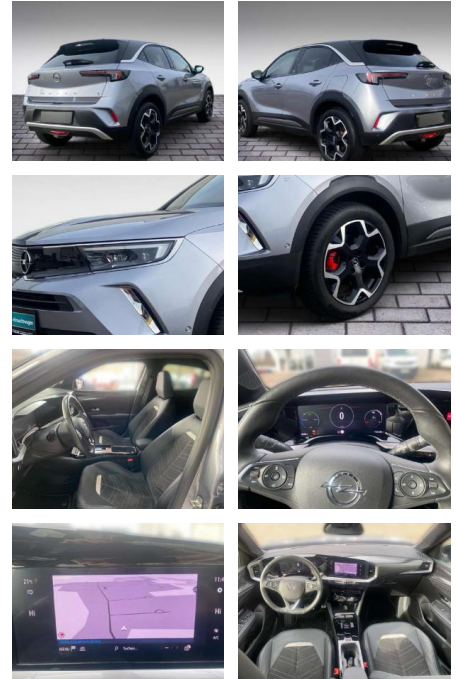

Opel Mokka-e e Ultimate

JB03-W032579Angebotsnr.:

Erstzulassung:	Kilometer:	Farbe:	Leistung:	Kraftstoffart:
01.05.2021	20.500	Grau	100 kW / 136 PS	Benzin

PREIS
26.650 €

FINANZIERUNGSBEISPIEL

Laufzeit: 72 Monate Anzahlung: 25 %
Basis-Finanzierung:* Mtl. Rate:
Zielraten-Finanzierung:** **246 €**

Weiteres

- Interne Fahrzeugn.: W032579
- Abbiegelicht Akustischer Fußgängerschutz (Außensound)
- Anti-Blockier-System (ABS) Antriebsart: Frontantrieb Audio-Navigationssystem Multimedia Navi Pro (10" Display) Außenspiegel elektr. verstell- und heizbar
- elektr. anklappbar Blinkleuchten LED in Außenspiegel integriert Bluetooth Audio-Streaming DAB-Tuner (Radioempfang digital) Dach Diamant-Schwarz Dachhimmel schwarz Dachspoiler Einschaltautomatik für Fahrlicht mit Tunnelerkennung Elektrofahrzeug Elektromotor 100 kW (cont. 57 kW) Elektron. Stabilitäts-Programm Plus (ESP)

- Opel Vizor
- Rahmen in Chrom Ladekabel mit Schukostecker (Mode 2) Ladevorrichtung On-Board-Lader (11 kW) Lendenwirbelstütze Sitz vorn links
- elektr. verstellbar Lenkrad heizbar Leuchtweitenregelung automatisch LM-Felgen 7x18 (5-Y-Speichen
- Bicolor) Metallic-/Mineraleffekt-Lackierung MP3-Schnittstelle für Mobiltelefon/Handy Multifunktionsanzeige mit Touchscreen-Farbdisplay 12 Zoll Nebelscheinwerfer LED Opel Connect Radstand 2561 mm Reifen-Reparaturkit Rückfahrkamera mit 180° Umgebungsansicht Scheibenwischer mit Regensensor Schließ-/Startsystem Keyless Open Seitenairbag vorn Sicht-Paket Sitz vorn links mit Massagefunktion Sitzheizung vorn