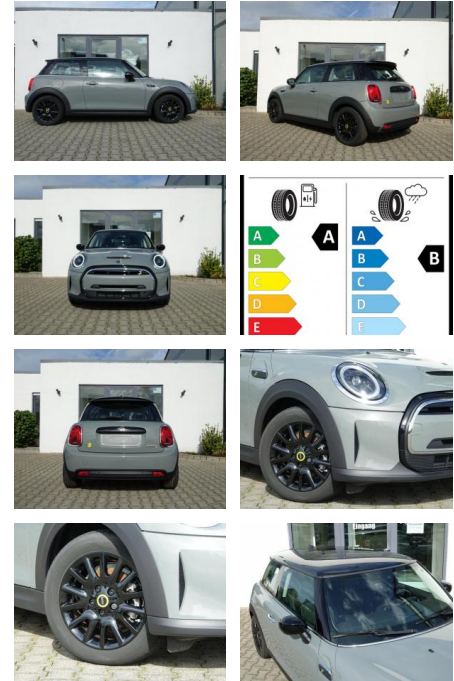

MINI Cooper SE Premium- + Lichtpaket

KA08-MINI-201A0gebotsnr.:

Erstzulassung:	Kilometer:	Farbe:	Leistung:	Kraftstoffart:
01.08.2022	5.979		135 kW / 184 PS	Elektro

PREIS 21.420 €	FINANZIERUNGSBEISPIEL		* Basisfinanzierung: Anzahlung: 5.355 Euro, Laufzeit: 72 Monate, Nettodarlehen: 16.065 Euro, Gesamtbetrag: 25.753 Euro, Zinssätze: 8.63% Sollz. (gebunden), 8.99% eff. ** Zielratenfinanzierung: Anzahlung: 5.355 Euro, Laufzeit: 72 Monate, Nettodarlehen: 16.065 Euro, Zielrate: 11.781 Euro, Gesamtbetrag: 26.427 Euro, Zinssätze: 8.63% Sollz. (gebunden), 8.99% eff., Vermittlung für: Bank 11 Repräsentatives Beispiel gem. § 17 Abs. 4 PAngV. Diese Finanzierungsangebote sind Beispiele. Gerne ermitteln wir für Sie Ihr individuelles Angebot.
	Laufzeit: 72 Monate Anzahlung: 25 %	Basis-Finanzierung:* Mtl. Rate:	
	Zielraten-Finanzierung:** 198 €		

Ausstattung

Sicherheit

- PDC Park Distance Control hinten
- Anti-Blockiersystem ABS
- Antischlupfregelung ASC+T
- elektronische Stabilitätskontrolle (ESP / DSP)
- Servolenkung
- Regensensor
- Wegfahrsperre
- Kindersitzbefestigung

Multimedia

- Radio
- Navigation mit Bildschirm
- MP3 Anschluss
- Bluetooth

Komfort

- Zentralverriegelung
- Bordcomputer

Interieur

- Multifunktionslenkrad
- el. Fensterheber
- Sitzheizung

Exterieur

- Leichtmetallfelgen
- metallic

- (Manche E-Mail-Programme legen unsere Antwortmail dort ab.)
- Eine sehr ausführliche Ausstattungsbeschreibung sowie eine große Bildershow finden Sie auf unserer Homepage unter auto-kueck.de
- Hier ein Auszug der wichtigsten Ausstattungsmerkmale:
- 16Zoll Leichtmetallräder Victory Spoke anthrazit
- LED-Scheinwerfer
- Regensensor und automatische Fahrlichtsteuerung
- 2-Zonen-Klimaautomatik
- Fußmatten in Velours
- Innenspiegel automatisch abblendend
- Interieuroberfläche Piano Black
- Sport-Lederlenkrad mit Multifunktion
- Moonwalk Grey Metallic
- Akustischer Fußgängerschutz
- Geschwindigkeitsregelung mit