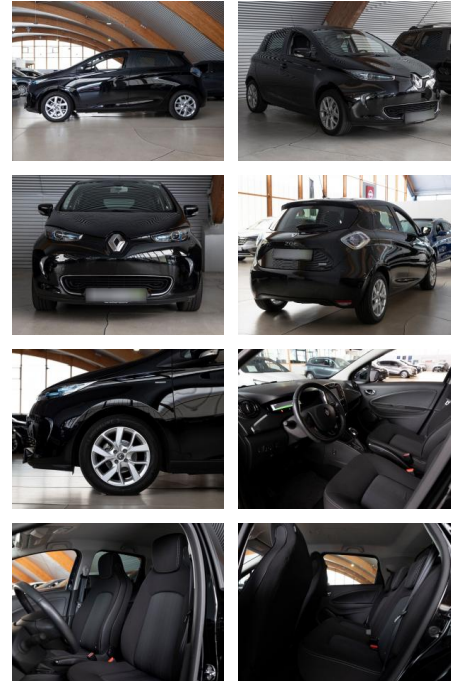

Renault ZOE R110 (ohne Batterie) 41 kWh Life

RS04-15588 **Angebotsnr.:**

Erstzulassung:	Kilometer:	Farbe:	Leistung:	Kraftstoffart:
26.06.2019	46.436	Diverse	80 kW / 109 PS	Elektro

PREIS
13.910 €

FINANZIERUNGSBEISPIEL