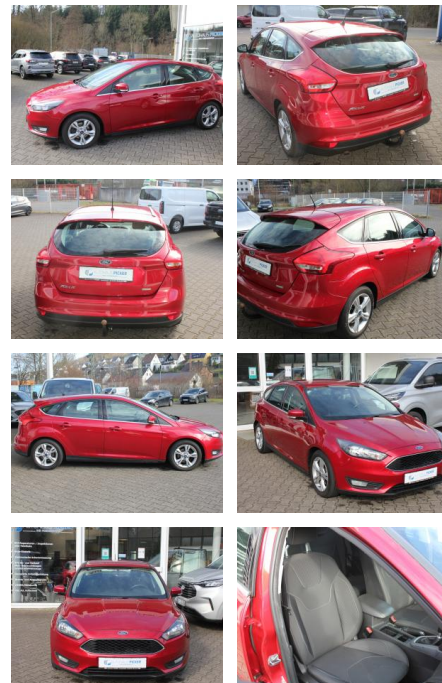

## Ford Focus Sport

AP33-RP2402-2015-001-001

Erstzulassung:	Kilometer:	Farbe:	Leistung:	Kraftstoffart:
22.05.2015	110.500	Canyonred	92 kW / 125 PS	Benzin

<b>PREIS</b> <b>9.240 €</b>	<b>FINANZIERUNGSBEISPIEL</b>		* Basisfinanzierung: Anzahlung: 2.310 Euro, Laufzeit: 72 Monate, Nettodarlehen: 6.930 Euro, Gesamtbetrag: 11.109 Euro, Zinssätze: 8.63% Sollz. (gebunden), 8.99% eff. ** Zielratenfinanzierung: Anzahlung: 2.310 Euro, Laufzeit: 72 Monate, Nettodarlehen: 6.930 Euro, Zielrate: 5.082 Euro, Gesamtbetrag: 11.400 Euro, Zinssätze: 8.63% Sollz. (gebunden), 8.99% eff.,  Vermittlung für: Bank 11 Repräsentatives Beispiel gem. § 17 Abs. 4 PAngV. Diese Finanzierungsangebote sind Beispiele. Gerne ermitteln wir für Sie Ihr individuelles Angebot.
	Laufzeit: 72 Monate	Anzahlung: 25 %	
	Basis-Finanzierung:*	Mtl. Rate:	
	Zielraten-Finanzierung:**	Mtl. Rate: <b>85 €</b>	