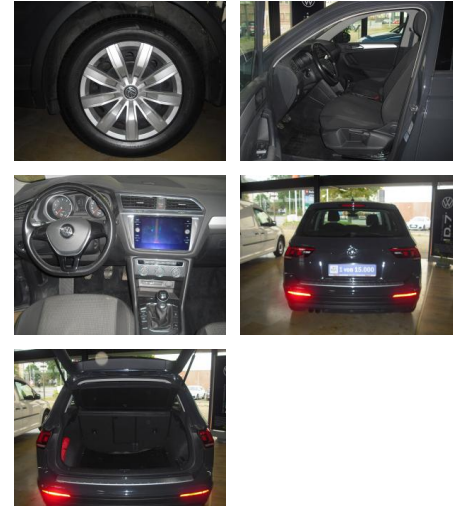

Volkswagen Tiguan 1.4 TSI BMT Trendline

AD34-#9380 **Angebotsnr.:**

Erstzulassung:	Kilometer:	Farbe:	Leistung:	Kraftstoffart:
09.04.2018	83.765	Grau	92 kW / 125 PS	Benzin

PREIS
18.410 €

FINANZIERUNGSBEISPIEL
Laufzeit: 72 Monate Anzahlung: 25 %
Basis-Finanzierung:* Mtl. Rate:
Zielraten-Finanzierung:** **170 €**