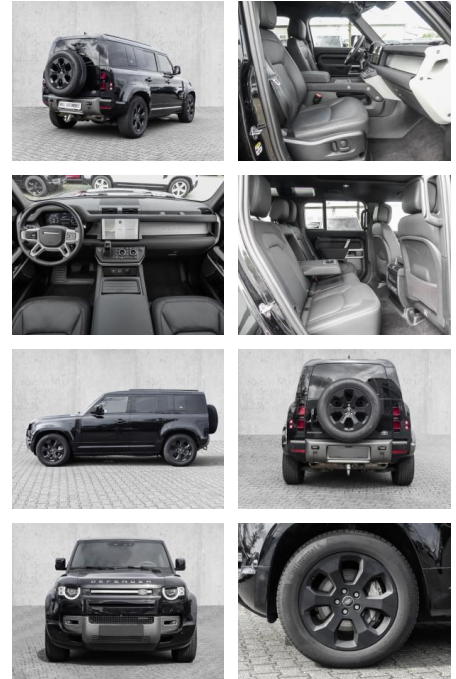

## Land Rover Defender 110 X-Dynamic HSE P400

MA05-2022-24 Angebotsnr.:

Erstzulassung:	Kilometer:	Farbe:	Leistung:	Kraftstoffart:
01.07.2023	25.425	Schwarz	294 kW / 400 PS	Benzin

**PREIS**  
**41.480 €**