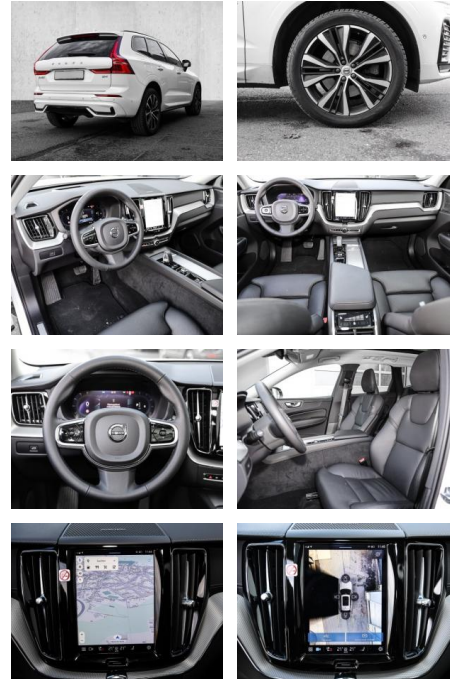

Volvo XC60 Ultimate Dark 2WD B4 Diesel EU6d

MA05-2294-24 Angebotsnr.:

Erstzulassung:	Kilometer:	Farbe:	Leistung:	Kraftstoffart:
01.09.2023	26.162	Weiß	145 kW / 197 PS	Diesel

PREIS	FINANZIERUNGSBEISPIEL	
50.840 €	Laufzeit: 72 Monate Anzahlung: 25 % Basis-Finanzierung:* Mtl. Rate: Zielraten-Finanzierung:** 1.699 €	* Basisfinanzierung: Anzahlung: 12.710 Euro, Laufzeit: 72 Monate, Nettodarlehen: 38.130 Euro, Gesamtbetrag: 61.124 Euro, Zinssätze: 8.63% Sollz. (gebunden), 8.99% eff. ** Zielratenfinanzierung: Anzahlung: 12.710 Euro, Laufzeit: 72 Monate, Nettodarlehen: 38.130 Euro, Zielrate: 27.962 Euro, Gesamtbetrag: 62.723 Euro, Zinssätze: 8.63% Sollz. (gebunden), 8.99% eff., Vermittlung für: Bank 11 Repräsentatives Beispiel gem. § 17 Abs. 4 PAngV. Diese Finanzierungsangebote sind Beispiele. Gerne ermitteln wir für Sie Ihr individuelles Angebot.

Ausstattung

Sicherheit

- PDC Park Distance Control hinten
- Anti-Blockiersystem ABS
- Antischlupfregelung ASC+T
- elektronische Stabilitätskontrolle (ESP / DSP)
- Servolenkung
- Regensensor
- Wegfahrsperrung
- Kindersitzbefestigung
- PDC Park Distance Control vorne
- **ABS**
- Airbag
- Beifahrer-Airbag
- Wegfahrsperrung
- Seitenairbags
- ESP
- Reifendruckkontrolle
- Traktionskontrolle
- Kopfairbag
- Knieairbag

- Kindersitzbefestigung
- Anhängerstabilisierung
- Pannentkit
- **Entertainment: Soundsystem**
- Radio
- USB-Anschluss
- Harman-Kardon
- Apple CarPlay
- Android Auto
- DAB
- Induktionsladen für Smartphones

Multimedia

- Radio
- el. Sitzverstellung
- Head UP Display

Komfort

- Zentralverriegelung
- Bordcomputer

Servolenkung

- Zentralverriegelung
- Elektrischer Fensterheber
- Lederausstattung
- Sitzheizung
- Elektrische Aussenspiegel
- Teilbare Ruedersitzlehne
- Tempomat
- Multifunktionslenkrad
- Keyless Go Startfunktion
- Elektrische Sitze
- Innenspiegel autom. abblendbar
- Mittelarmlehne
- Innenraumfilter
- Lenksaeule einstellbar
- ParkDistanceControl vorne und hinten
- Elektrische Heckklappe
- Keyless Entry
- Memory Sitze
- Ambientebeleuchtung
- Lordosenstütze

STÄNDIG ÜBER 15.000 FAHRZEUGE IM BESTAND!