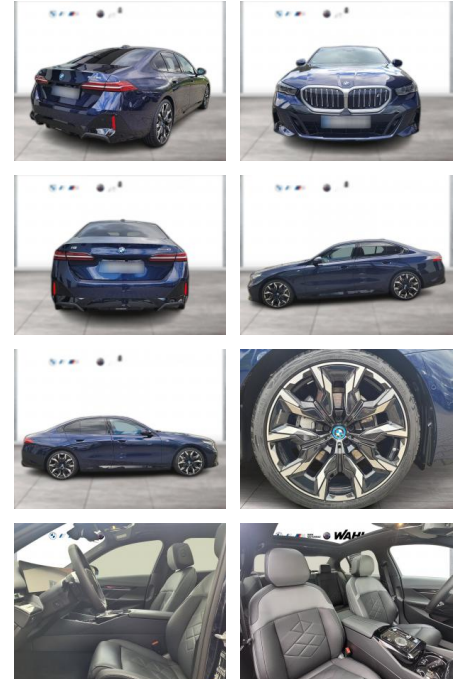

## BMW i5 eDrive40 Limousine M Sportpaket DAB

WG00-248916 Angebotsnr.:

Erstzulassung:	Kilometer:	Farbe:	Leistung:	Kraftstoffart:
01.10.2023	11.500	Blau	250 kW / 340 PS	Elektro

PREIS	FINANZIERUNGSBEISPIEL
<b>75.260 €</b>	Laufzeit: 72 Monate      Anzahlung: 25 % Basis-Finanzierung:*      Mtl. Rate: Zielraten-Finanzierung:** <b>695 €</b>

### Multimedia

- Radio
- el. Sitzverstellung
- Navigation mit Bildschirm
- MP3 Anschluss