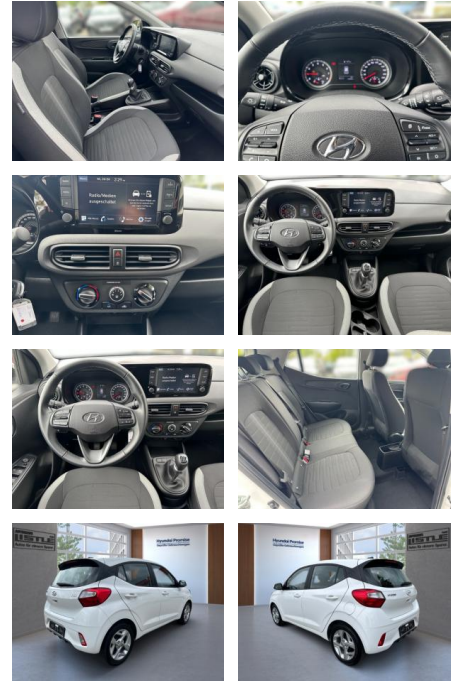

## Hyundai i10 Apple CarPlay Android Auto DAB

AL33-192027 **Angebotsnr.:**

Erstzulassung:	Kilometer:	Farbe:	Leistung:	Kraftstoffart:
01.03.2023	20.990		49 kW / 67 PS	Benzin

**PREIS**  
**15.920 €**