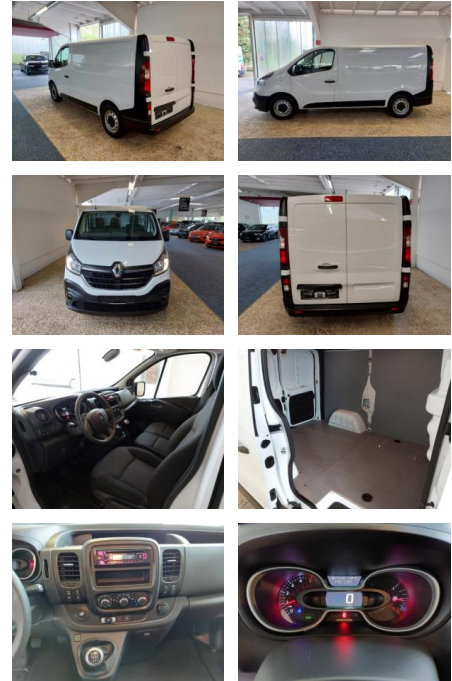

## Renault Trafic KOMFORT L1 H1 2,8 KLIMA PDC /

AH32-7561562Angebotsnr.:

Erstzulassung:	Kilometer:	Farbe:	Leistung:	Kraftstoffart:
01.05.2021	110.000	Weiß	88 kW / 120 PS	Diesel

**PREIS**  
**16.960 €**