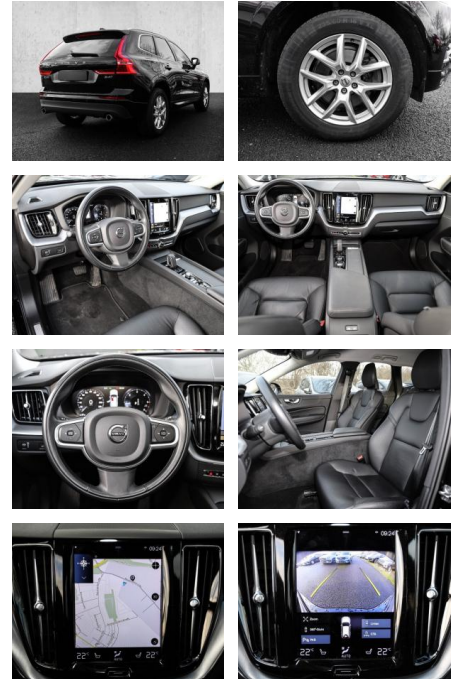

Volvo XC60 Momentum Pro AWD B4 Diesel EU6d

MA05-2192-24 Angebotsnr.:

Erstzulassung:	Kilometer:	Farbe:	Leistung:	Kraftstoffart:
01.03.2021	54.150	Schwarz	145 kW / 197 PS	Diesel

PREIS
36.310 €

FINANZIERUNGSBEISPIEL

- Knieairbag
- Kindersitzbefestigung
- Anhängerstabilisierung
- Pannenset
- **Entertainment: Navigationssystem**
- Soundsystem
- Radio
- Telefonvorbereitung
- AUX-In
- USB-Anschluss
- MP3
- Bluetooth
- Freisprecheinrichtung
- Apple CarPlay
- Android Auto
- Sprachsteuerung
- DAB
- Induktionsladen für Smartphones
- Musikstreaming
-

Multimedia

- Radio
- el. Sitzverstellung
- Navigation mit Bildschirm
- MP3 Anschluss
- Bluetooth

Komfort

- Zentralverriegelung
- Bordcomputer
- **Servolenkung**
- Zentralverriegelung
- Elektrischer Fensterheber
- Lederausstattung
- Sitzheizung
- Elektrische Aussenspiegel
- Teilbare Rucksitzlehne
- Tempomat
- Standheizung
- Multifunktionslenkrad
- Keyless Go Startfunktion