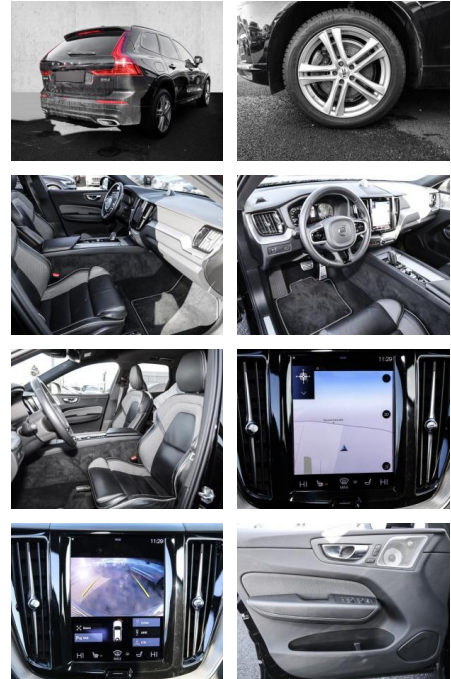

Volvo XC60 R Design AWD B5 Diesel EU6d Allrad

MA05-2099-24 Angebotsnr.:

Erstzulassung:	Kilometer:	Farbe:	Leistung:	Kraftstoffart:
01.12.2020	41.490	Schwarz	173 kW / 235 PS	Diesel

PREIS
41.480 €

FINANZIERUNGSBEISPIEL

- Knieairbag
- Kindersitzbefestigung
- Anhängerstabilisierung
- Pannenset
- **Entertainment: Navigationssystem**
- Soundsystem
- Radio
- Telefonvorbereitung
- USB-Anschluss
- MP3
- Harman-Kardon
- Apple CarPlay
- Android Auto
- Sprachsteuerung
- DAB
- Bowers & Wilkins
- Induktionsladen für Smartphones
- Musikstreaming

Multimedia

- Radio
- el. Sitzverstellung
- Navigation mit Bildschirm
- MP3 Anschluss

Komfort

- Zentralverriegelung
- Bordcomputer
- **Servolenkung**
- Zentralverriegelung
- Elektrischer Fensterheber
- Lederausstattung
- Sitzheizung
- Elektrische Aussenspiegel
- Teilbare Rucksitzlehne
- Tempomat
- Standheizung
- Multifunktionslenkrad
- Keyless Go Startfunktion
- Elektrische Sitze