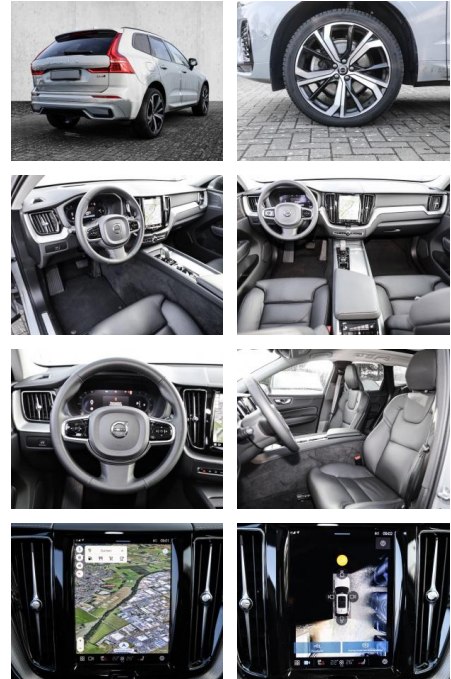

Volvo XC60 Ultimate Dark AWD B4 Diesel EU6d

MA05-2334-24 Angebotsnr.:

Erstzulassung:	Kilometer:	Farbe:	Leistung:	Kraftstoffart:
01.09.2023	14.239	Grau	145 kW / 197 PS	Diesel

PREIS 53.410 €	FINANZIERUNGSBEISPIEL		<small>* Basisfinanzierung: Anzahlung: 13.353 Euro, Laufzeit: 72 Monate, Nettodarlehen: 40.058 Euro, Gesamtbetrag: 64.214 Euro, Zinssätze: 8.63% Sollz. (gebunden), 8.99% eff. ** Zielratenfinanzierung: Anzahlung: 13.353 Euro, Laufzeit: 72 Monate, Nettodarlehen: 40.058 Euro, Zielrate: 29.376 Euro, Gesamtbetrag: 65.895 Euro, Zinssätze: 8.63% Sollz. (gebunden), 8.99% eff., Vermittlung für: Bank 11 Repräsentatives Beispiel gem. § 17 Abs. 4 PAngV. Diese Finanzierungsangebote sind Beispiele. Gerne ermitteln wir für Sie Ihr individuelles Angebot.</small>
	Laufzeit: 72 Monate	Anzahlung: 25 %	
	Basis-Finanzierung:*	Mtl. Rate:	
	Zielraten-Finanzierung:**	493 €	

- Knieairbag
- Kindersitzbefestigung
- Anhängerstabilisierung
- Pannenset
- **Entertainment: Soundsystem**
- Radio
- USB-Anschluss
- Harman-Kardon
- Apple CarPlay
- Android Auto
- DAB
- Induktionsladen für Smartphones

Multimedia

- Radio
- el. Sitzverstellung
- Head UP Display

Komfort

- Zentralverriegelung

- Bordcomputer
- **Servolenkung**
- Zentralverriegelung
- Elektrischer Fensterheber
- Lederausstattung
- Sitzheizung
- Elektrische Aussenspiegel
- Teilbare Rucksitzlehne
- Tempomat
- Standheizung
- Multifunktionslenkrad
- Keyless Go Startfunktion
- Elektrische Sitze
- Innenspiegel autom. abblendbar
- Mittelarmlehne
- Innenraumfilter
- Lenksaeule einstellbar
- ParkDistanceControl vorne und hinten
- Elektrische Heckklappe
- Keyless Entry
- Memory Sitze