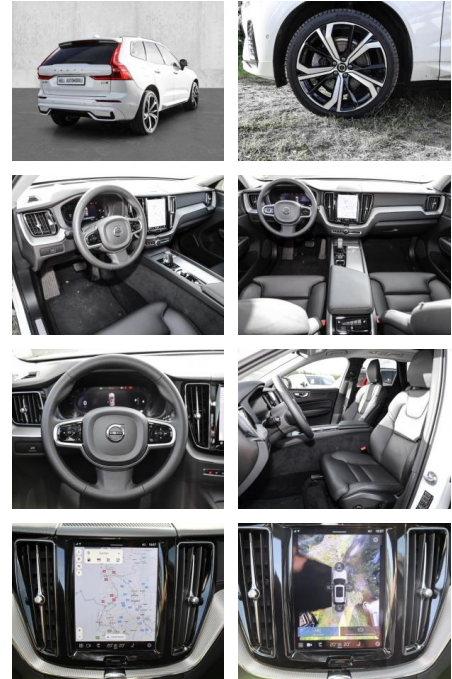

**Volvo XC60 Ultimate Dark AWD B4 Diesel EU6d**

MA05-2322-24 Angebotsnr.:

Erstzulassung:	Kilometer:	Farbe:	Leistung:	Kraftstoffart:
01.09.2023	17.564	Weiß	145 kW / 197 PS	Diesel

**PREIS**  
**53.410 €**

**FINANZIERUNGSBEISPIEL**  
 Laufzeit: 72 Monate      Anzahlung: 25 %  
 Basis-Finanzierung:\*      Mtl. Rate:  
 Zielraten-Finanzierung:\*\*      **493 €**

- Knieairbag
- Kindersitzbefestigung
- Anhängerstabilisierung
- Pannenset
- **Entertainment: Soundsystem**
- Radio
- USB-Anschluss
- Harman-Kardon
- Apple CarPlay
- Android Auto
- DAB
- Induktionsladen für Smartphones

**Multimedia**

- Radio
- el. Sitzverstellung
- Head UP Display

**Komfort**

- Zentralverriegelung

- Bordcomputer
- **Servolenkung**
- Zentralverriegelung
- Elektrischer Fensterheber
- Lederausstattung
- Sitzheizung
- Elektrische Aussenspiegel
- Teilbare Rucksitzlehne
- Tempomat
- Standheizung
- Multifunktionslenkrad
- Keyless Go Startfunktion
- Elektrische Sitze
- Innenspiegel autom. abblendbar
- Mittelarmlehne
- Innenraumfilter
- Lenksäule einstellbar
- ParkDistanceControl vorne und hinten
- Elektrische Heckklappe
- Keyless Entry
- Memory Sitze