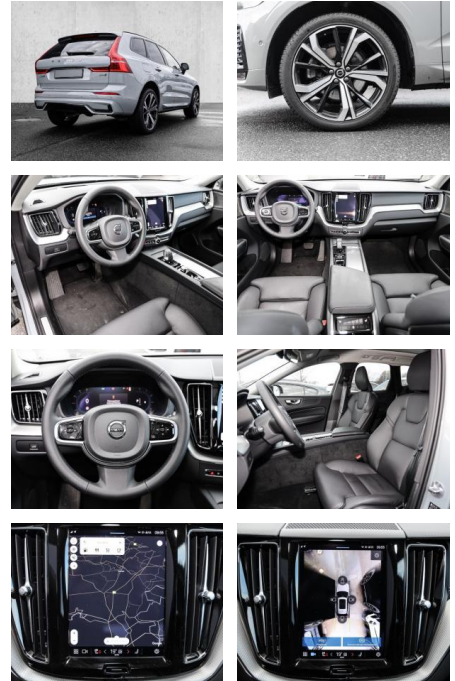

## Volvo XC60 Ultimate Dark AWD B4 Diesel EU6d

MA05-2323-24 Angebotsnr.:

Erstzulassung:	Kilometer:	Farbe:	Leistung:	Kraftstoffart:
01.09.2023	15.659	Grau	145 kW / 197 PS	Diesel

**PREIS**  
**53.410 €**

### Multimedia

- Radio
- el. Sitzverstellung
- Head UP Display