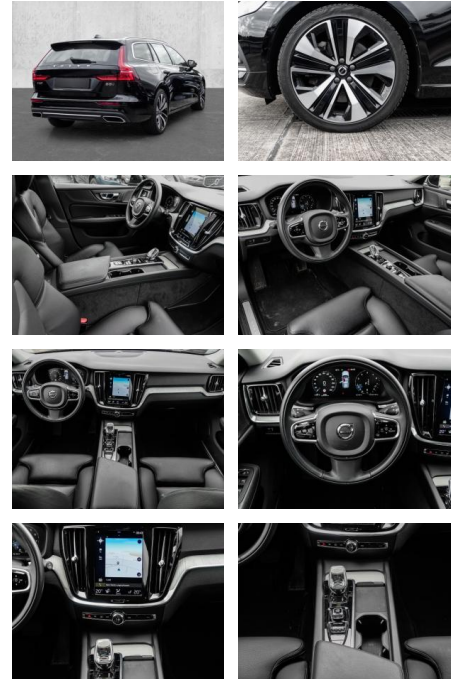

## Volvo V60 Kombi Inscription AWD B5 Benzin

MA05-wu2298-Angebotsnr.:

Erstzulassung:	Kilometer:	Farbe:	Leistung:	Kraftstoffart:
01.11.2020	44.790	Schwarz	184 kW / 250 PS	Benzin

**PREIS**  
**32.720 €**

### Multimedia

- Radio
- el. Sitzverstellung

- Navigation mit Bildschirm
- MP3 Anschluss
- Bluetooth