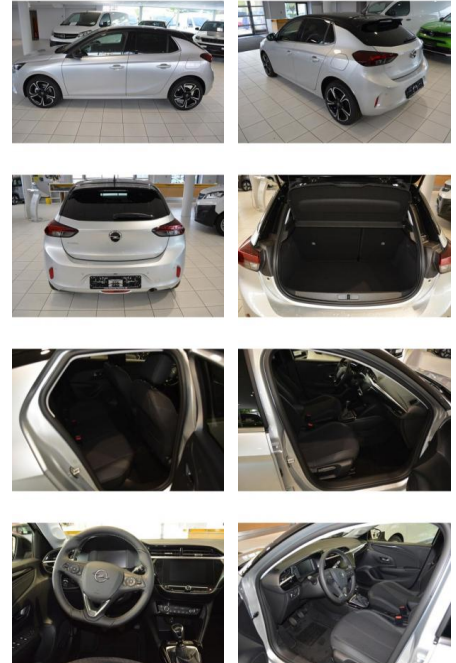

## Opel Corsa Elegance + Navi + LED RFK SHZ

AH32-P408377Angebotsnr.:

Erstzulassung:	Kilometer:	Farbe:	Leistung:	Kraftstoffart:
01.04.2023	4.900	Silber	74 kW / 101 PS	Benzin

**PREIS**  
**19.850 €**