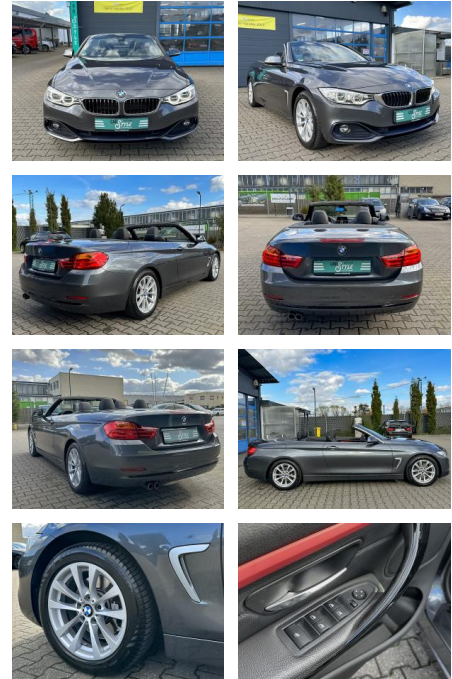

BMW 425d M Lenkrad LED NAVI PDC KEYLESS HiFi

CS01-FO241244 **Angebotsnr.:**

Erstzulassung:	Kilometer:	Farbe:	Leistung:	Kraftstoffart:
31.03.2015	108.000	Grau	160 kW / 218 PS	Diesel

PREIS
22.630 €

FINANZIERUNGSBEISPIEL