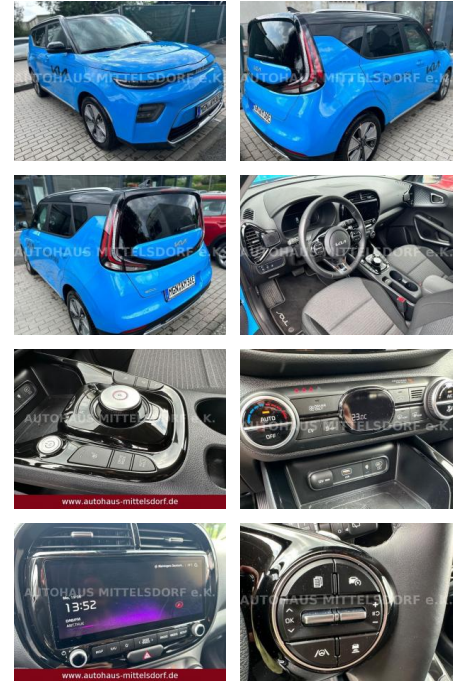

Kia e-Soul VISION TECH 3PH sofort

AM63-830 **Angebotsnr.:**

www.autohaus-mittelsdorf.de

Erstzulassung:	Kilometer:	Farbe:	Leistung:	Kraftstoffart:
26.12.2022	4.500	Diverse	100 kW / 136 PS	Elektro

PREIS
30.230 €

Multimedia

- Soundsystem
- USB

- Sprachsteuerung
- Touchscreen
- Radio
- Freisprechen
- Navigation mit Bildschirm
- Bluetooth

Komfort

- Berganfahrassistent
- Beheizbares Lenkrad
- Klimaautomatik
- Front-, Seiten- und weitere Airbags
- Lederlenkrad
- Zentralverriegelung
- Bordcomputer
- Automatik
- Keyless Entry