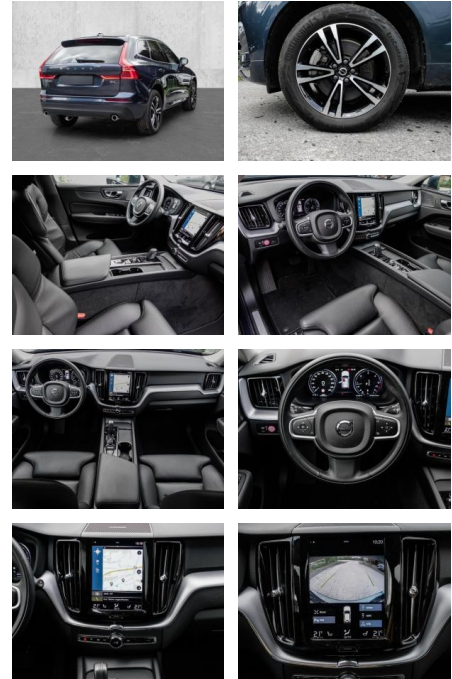

Volvo XC60 Momentum Pro AWD B4 Diesel EU6d

MA05-wu2299-Angebotsnr.:

Erstzulassung:	Kilometer:	Farbe:	Leistung:	Kraftstoffart:
01.12.2020	30.500	Blau	145 kW / 197 PS	Diesel

PREIS
35.900 €

FINANZIERUNGSBEISPIEL

- Knieairbag
- Kindersitzbefestigung
- Anhängerstabilisierung
- Pannenset
- **Entertainment: Navigationssystem**
- Soundsystem
- Radio
- Telefonvorbereitung
- USB-Anschluss
- MP3
- Harman-Kardon
- Apple CarPlay
- Android Auto
- Sprachsteuerung
- DAB
- Induktionsladen für Smartphones
- Musikstreaming

Multimedia

- Radio

- Navigation mit Bildschirm
- MP3 Anschluss

Komfort

- Zentralverriegelung
- Bordcomputer
- **Servolenkung**
- Zentralverriegelung
- Elektrischer Fensterheber
- Lederausstattung
- Sitzheizung
- Elektrische Aussenspiegel
- Teilbare Rücksitzlehne
- Tempomat
- Multifunktionslenkrad
- Keyless Go Startfunktion
- Innenspiegel autom. abblendbar
- Mittelarmlehne
- Lenksäule einstellbar
- ParkDistanceControl vorne und hinten
- Elektrische Heckklappe