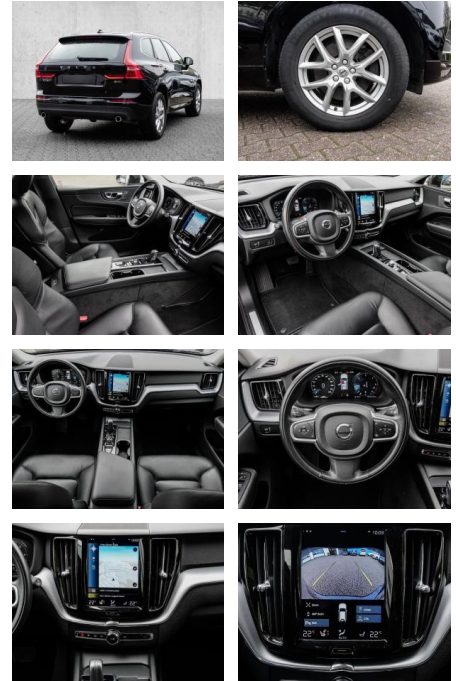

Volvo XC60 Momentum Pro AWD B4 Diesel EU6d

MA05-wu2284-Angebotsnr.:

Erstzulassung:	Kilometer:	Farbe:	Leistung:	Kraftstoffart:
01.11.2020	68.190	Schwarz	145 kW / 197 PS	Diesel

PREIS
35.390 €

FINANZIERUNGSBEISPIEL

- Knieairbag
- Kindersitzbefestigung
- Anhängerstabilisierung
- Pannenset
- **Entertainment: Navigationssystem**
- Soundsystem
- Radio
- Telefonvorbereitung
- AUX-In
- USB-Anschluss
- MP3
- Bluetooth
- Freisprecheinrichtung
- Apple CarPlay
- Android Auto
- Sprachsteuerung
- DAB
- Induktionsladen für Smartphones
- Musikstreaming
-

Multimedia

- Radio
- el. Sitzverstellung
- Navigation mit Bildschirm
- MP3 Anschluss
- Bluetooth

Komfort

- Zentralverriegelung
- Bordcomputer
- **Servolenkung**
- Zentralverriegelung
- Elektrischer Fensterheber
- Lederausstattung
- Sitzheizung
- Elektrische Aussenspiegel
- Teilbare Rucksitzlehne
- Tempomat
- Standheizung
- Multifunktionslenkrad
- Keyless Go Startfunktion