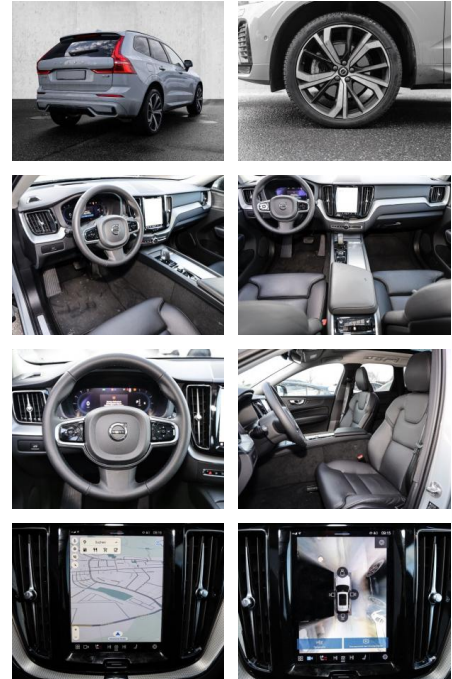

Volvo XC60 Ultimate Dark AWD B4 Diesel EU6d

MA05-2336-24 Angebotsnr.:

Erstzulassung:	Kilometer:	Farbe:	Leistung:	Kraftstoffart:
01.09.2023	23.231	Grau	145 kW / 197 PS	Diesel

PREIS
51.780 €

FINANZIERUNGSBEISPIEL

- Knieairbag
- Kindersitzbefestigung
- Anhängerstabilisierung
- Pannenset
- **Entertainment: Soundsystem**
- Radio
- USB-Anschluss
- Harman-Kardon
- Apple CarPlay
- Android Auto
- DAB
- Induktionsladen für Smartphones
-

Multimedia

- Radio
- el. Sitzverstellung
- Head UP Display

Komfort

- Zentralverriegelung

- Bordcomputer
- **Servolenkung**
- Zentralverriegelung
- Elektrischer Fensterheber
- Lederausstattung
- Sitzheizung
- Elektrische Aussenspiegel
- Teilbare Rucksitzlehne
- Tempomat
- Standheizung
- Multifunktionslenkrad
- Keyless Go Startfunktion
- Elektrische Sitze
- Innenspiegel autom. abblendbar
- Mittelarmlehne
- Innenraumfilter
- Lenksäule einstellbar
- ParkDistanceControl vorne und hinten
- Elektrische Heckklappe
- Keyless Entry
- Memory Sitze