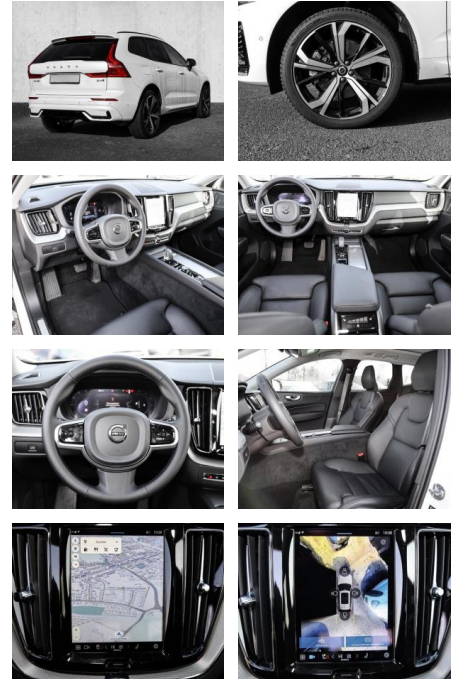

Volvo XC60 Ultimate Dark AWD B4 Diesel EU6d

MA05-2337-24 Angebotsnr.:

Erstzulassung:	Kilometer:	Farbe:	Leistung:	Kraftstoffart:
01.09.2023	18.570	Weiß	145 kW / 197 PS	Diesel

PREIS
53.410 €

FINANZIERUNGSBEISPIEL
Laufzeit: 72 Monate Anzahlung: 25 %
Basis-Finanzierung:* Mtl. Rate:
Zielraten-Finanzierung:** **493 €**

- Knieairbag
- Kindersitzbefestigung
- Anhängerstabilisierung
- Pannenset
- **Entertainment: Soundsystem**
- Radio
- USB-Anschluss
- Harman-Kardon
- Apple CarPlay
- Android Auto
- DAB
- Induktionsladen für Smartphones

Multimedia

- Radio
- el. Sitzverstellung
- Head UP Display

Komfort

- Zentralverriegelung

- Bordcomputer
- **Servolenkung**
- Zentralverriegelung
- Elektrischer Fensterheber
- Lederausstattung
- Sitzheizung
- Elektrische Aussenspiegel
- Teilbare Rücksitzelehne
- Tempomat
- Standheizung
- Multifunktionslenkrad
- Keyless Go Startfunktion
- Elektrische Sitze
- Innenspiegel autom. abblendbar
- Mittelarmlehne
- Innenraumfilter
- Lenksäule einstellbar
- ParkDistanceControl vorne und hinten
- Elektrische Heckklappe
- Keyless Entry
- Memory Sitze