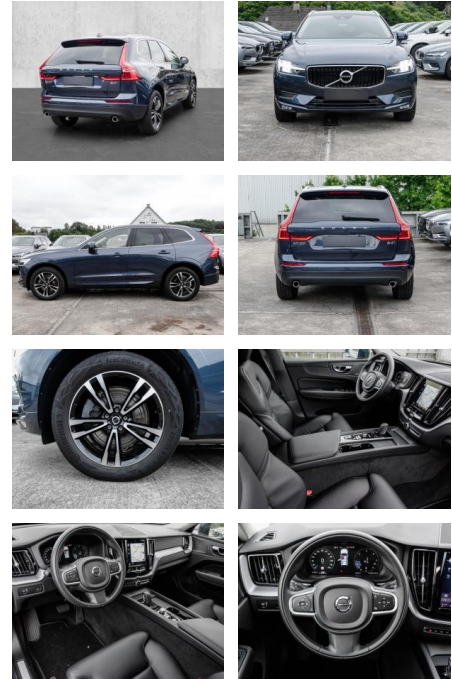

Volvo XC60 Momentum Pro AWD B4 Diesel EU6d

MA05-wu2242-Angebotsnr.:

Erstzulassung:	Kilometer:	Farbe:	Leistung:	Kraftstoffart:
01.12.2020	35.980	Blau	145 kW / 197 PS	Diesel

PREIS
34.870 €

FINANZIERUNGSBEISPIEL